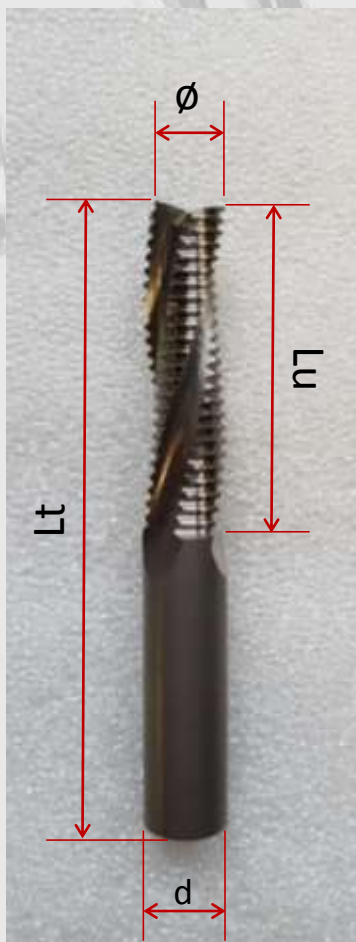

P20z3 RT

INTEGRAL HM HELICAL CUTTERS

RIGHT/LEFT

POSITIVE/NEGATIVE

\varnothing	LT	LU	d
8	70	22	8
8	80	32	8
8	90	42	8
10	80	32	10
10	90	42	10
10	100	52	10
12	80	32	12
12	90	42	12
12	100	52	12
14	80	32	14
14	90	42	14
14	100	52	14
16	90	42	16
16	100	52	16
16	120	72	16
18	100	52	18
18	120	72	18
18	150	102	18
20	100	52	20
20	120	72	20
20	150	102	20