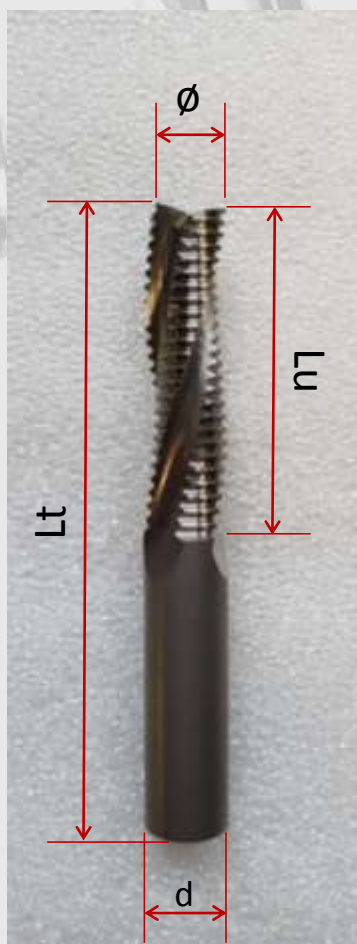

P20Z3 RT

FRESE ELICOIDALI INTEGRALI H.M.
DESTRE/SINISTRE POS./NEG.

\varnothing	LT	LU	d
8	70	22	8
8	80	32	8
8	90	42	8
10	80	32	10
10	90	42	10
10	100	52	10
12	80	32	12
12	90	42	12
12	100	52	12
14	80	32	14
14	90	42	14
14	100	52	14
16	90	42	16
16	100	52	16
16	120	72	16
18	100	52	18
18	120	72	18
18	150	102	18
20	100	52	20
20	120	72	20
20	150	102	20