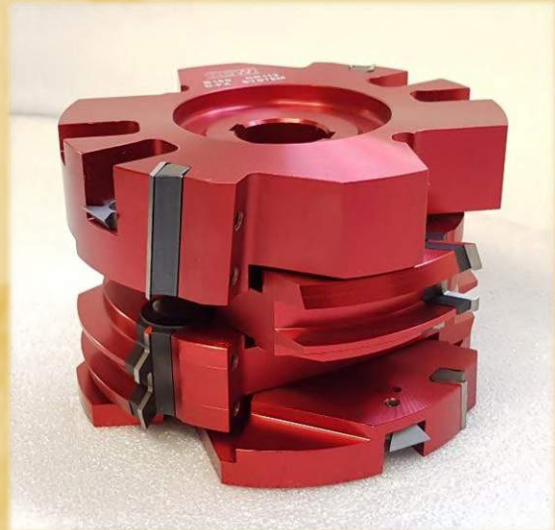

SPECIAL TOOLS

TESTE PORTACOLTELLI

- Testa portacoltelli per battute in lega leggera ad alta resistenza con supporto in acciaio per l'alloggiamento dei coltelli, dotata di un sistema di recupero del diametro dopo l'affilatura.

- Teste portacoltelli sagomate per profili a richiesta con supporto in acciaio. L'alloggiamento dei coltellini è dotato di un sistema di recupero del diametro dopo l'affilatura.

- Teste portacoltelli per scorniciatrici e piallatrici con supporto in acciaio e sistema di recupero del diametro dopo l'affilatura.

Particolare dell'alloggiamento di una testa con coltellino

PATENTED - BREVETTATO

H= 13
Black

H= 12,5
Red

H= 12
Blu

H= 11,5
Green

H= 11
Yellow