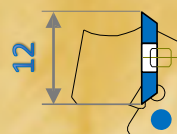

- Teste portacoltelli sagomate per profili a richiesta con supporto in acciaio. L'alloggiamento dei coltellini è dotato di un sistema di recupero del diametro dopo l'affilatura.

- Teste portacoltelli per scorniciatrici e piallatrici con supporto in acciaio e sistema di recupero del diametro dopo l'affilatura.

Particolare dell'alloggiamento di una testa con coltellino

PATENTED - BREVETTATO

H= 13
Black

H= 12,5
Red

H= 12
Blu

H= 11,5
Green

H= 11
Yellow