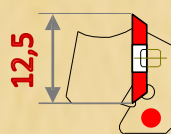

- Teste portacoltelli sagomate per profili a richiesta con supporto in acciaio. L'alloggiamento dei coltellini è dotato di un sistema di recupero del diametro dopo l'affilatura.

- Teste portacoltelli per scorniciatrici e piallatrici con supporto in acciaio e sistema di recupero del diametro dopo l'affilatura.

Particolare dell'alloggiamento di una testa con coltellino

PATENTED - BREVETTATO

H= 13
Black

H= 12,5
Red

H= 12
Blu

H= 11,5
Green

H= 11
Yellow